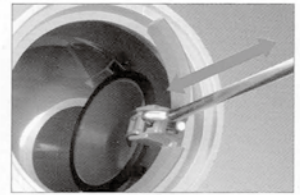

公共マス

KG-S150P×100-200 逆止弁付公共マス

品番	梱包数	設計価格	Mコード
KG-S150P×100-200	2	¥13,000	48301

本管からの逆流を防止します。

本管からの逆流があっても安心です。

通常時は、逆止弁が閉じた状態なので豪雨時に逆流が発生しても宅内側へ遡上するのを防止します。また、本管からの臭気及びネズミ等の侵入を防ぎます。

通常時は、逆止弁が閉じているので逆流を防ぎます。

逆止弁の開閉はスムーズなので排水詰まりもありません。

メンテナンス時の脱着が容易に行えます。

逆止弁は専用器具^{*}で簡単に脱着することが可能です。清掃やメンテナンスを容易に行うことができます。

^{*}専用器具:RSKKSは別売りです。

C-AIライト200LL 蓋〈圧力開放タイプ〉

品番	梱包数	設計価格	Mコード
C-AIライト200LL	8	¥4,300	56320
C-AIライト200LLS(鎖付)	8	¥4,900	56321

内部からの圧力を開放して蓋の飛散・紛失を防ぎます。

ロングロック方式を採用。

豪雨時に発生する大きな圧力を、蓋と本体(枠)の隙間から開放させ、蓋の飛散・紛失を防ぎます。

隙間から圧力を開放

2ヶ所に設置されたロングロック

ロックの脚部を長くしたので、豪雨で大きな圧力がかかっても、ロックされた状態で蓋と本体(枠)の間にエア・排水を開放するスペースができ、蓋の飛散・紛失を防ぐことが可能です。圧力開放後は蓋の自重で下がります。