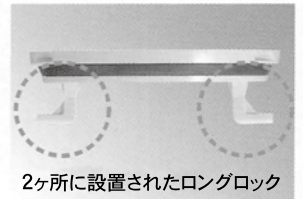

公共マス

KG-S150P×100-200 逆止弁付公共マス

品番	梱包数	設計価格	Mコード
KG-S150P×100-200	2	¥13,000	48301

本管からの逆流を防止します。

本管からの逆流があっても安心です。

通常時は、逆止弁が閉じた状態なので豪雨時に逆流が発生しても宅内側へ遡上するのを防止します。また、本管からの臭気及びネズミ等の侵入を防ぎます。

通常時は、逆止弁が閉じているので逆流を防ぎます。

逆止弁の開閉はスムーズなので排水詰まりもありません。

メンテナンス時の脱着が容易に行えます。

逆止弁は専用器具^{*}で簡単に脱着することが可能です。清掃やメンテナンスを容易に行うことができます。

^{*}専用器具:RSKKSは別売りです。

C-AIライト200LL 蓋〈圧力開放タイプ〉

品番	梱包数	設計価格	Mコード
C-AIライト200LL	8	¥4,300	56320
C-AIライト200LLS(鎖付)	8	¥4,900	56321

内部からの圧力を開放して蓋の飛散・紛失を防ぎます。

ロングロック方式を採用。

豪雨時に発生する大きな圧力を、蓋と本体(枠)の隙間から開放させ、蓋の飛散・紛失を防ぎます。

隙間から圧力を開放

2ヶ所に設置されたロングロック

ロックの脚部を長くしたので、豪雨で大きな圧力がかかっても、ロックされた状態で蓋と本体(枠)の間にエア・排水を開放するスペースができ、蓋の飛散・紛失を防ぐことが可能です。圧力開放後は蓋の自重で下がります。