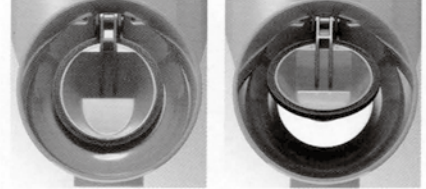

公共マス

KG-S150P×100-200 逆止弁付公共マス

品番	梱包数	設計価格	Mコード
KG-S150P×100-200	2	¥13,000	48301

本管からの逆流を防止します。

本管からの逆流があっても安心です。

通常時は、逆止弁が閉じた状態なので豪雨時に逆流が発生しても宅内側へ遡上するのを防止します。また、本管からの臭気及びネズミ等の侵入を防ぎます。

通常時は、逆止弁が閉じているので逆流を防ぎます。

逆止弁の開閉はスムーズなので排水詰まりもありません。

メンテナンス時の脱着が容易に行えます。

逆止弁は専用器具^{*}で簡単に脱着することが可能です。清掃やメンテナンスを容易に行うことができます。

^{*}専用器具:RSKKSは別売りです。

C-AIライト200LL 蓋〈圧力開放タイプ〉

品番	梱包数	設計価格	Mコード
C-AIライト200LL	8	¥4,300	56320
C-AIライト200LLS(鎖付)	8	¥4,900	56321

内部からの圧力を開放して蓋の飛散・紛失を防ぎます。

ロングロック方式を採用。

豪雨時に発生する大きな圧力を、蓋と本体(枠)の隙間から開放させ、蓋の飛散・紛失を防ぎます。

隙間から圧力を開放

2ヶ所に設置されたロングロック

ロックの脚部を長くしたので、豪雨で大きな圧力がかかっても、ロックされた状態で蓋と本体(枠)の間にエア・排水を開放するスペースができ、蓋の飛散・紛失を防ぐことが可能です。圧力開放後は蓋の自重で下がります。