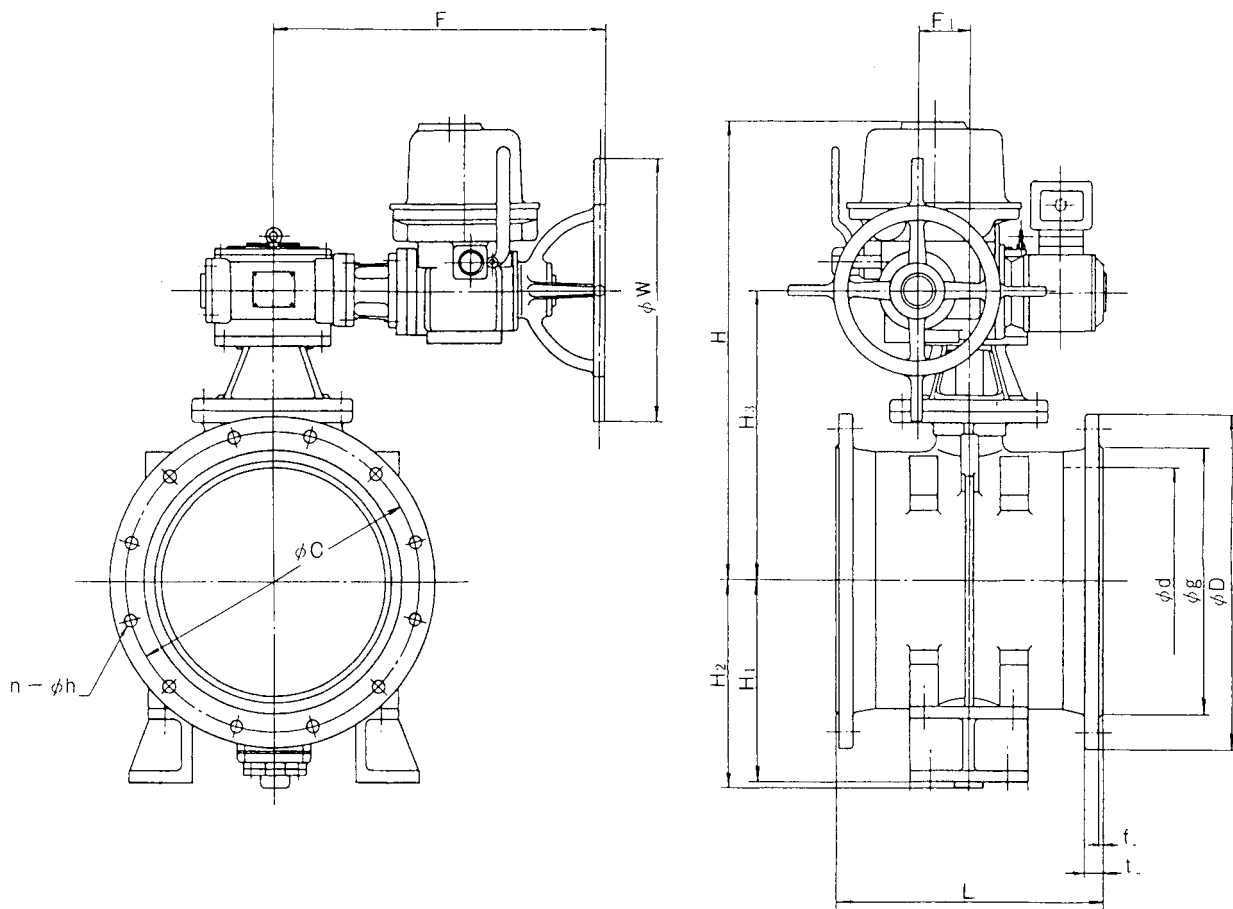

# バタフライ弁 電動立形 (MBV-E)

## 寸法 & 価格

単位:mm

寸法	価格	記号 種類	g	C	D	L	t	f	n	h	H <sub>1</sub>	H <sub>2</sub>	H <sub>3</sub>	F <sub>1</sub>	電動操作機 LTRH・LTKD形			電動操作機 JMB形			質量kg
															H	F	W	H	F	W	
100	<b>1,855,000</b>	1・2種	152	195	238	250	22	3	4	19	—	135	305	62	589	396	220	588	383	200	75
150	<b>1,876,000</b>	1・2種	204	247	290	280	24	3	6	19	—	177	335	62	619	396	220	618	383	200	100
200	<b>1,964,000</b>	1・2種	256	299	342	300	24	3	8	19	—	210	365	62	649	396	220	648	383	200	120
250	<b>2,077,500</b>	1・2種	308	360	410	380	25	3	8	23	240	242	370	62	654	396	220	653	383	200	160
300	<b>2,352,500</b>	1・2種	362	414	464	400	27	4	10	23	270	290	375	62	675	396	220	658	383	200	200
350	<b>2,597,000</b>	1・2種	414	472	530	430	28	4	10	25	300	320	451	93	735	403	220	734	390	200	240
400	<b>2,773,000</b>	1・2種	466	524	582	470	29	4	12	25	350	359	476	93	760	403	220	759	390	200	300
450	<b>3,101,000</b>	1種	518	585	652	500	30	4	12	27	375	394	511	93	795	403	220	794	390	200	355
		2種																			
500	<b>3,306,000</b>	1種	572	639	706	530	31	4	12	27	400	424	571	109	855	430	220	874	474	508	445
		2種																			
600	<b>3,869,000</b>	1・2種	676	743	810	560	32	4	16	27	450	484	631	109	924	512	460	934	474	508	560