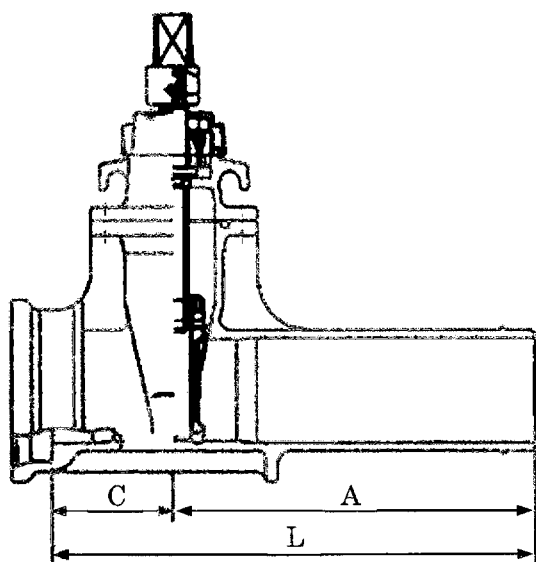

## NS形両受ソフトシール仕切弁(E種管) JDP A G 1042-2-2016 規格外品

単位：mm

呼び径 D	有効長 L	質量(kg)	価格
			75
100	240	32	<b>94,200</b>
150	300	61	<b>142,800</b>

## NS形受挿しソフトシール仕切弁(E種管) JDP A G 1042-2-2016 規格外品

単位：mm

呼び径 D	有効長			質量(kg)	価格
	L	A	C		
75	450	350	100	25	<b>73,900</b>
100	470	350	120	33	<b>89,500</b>
150	550	400	150	62	<b>141,200</b>

●ソフトシール仕切弁価格には、ロックリング、ロックリングストップバの価格を含みます。

●ソフトシール仕切弁には、以下のいずれかの接合部品が必要となります。

(\*本体価格には含まれておりませんので、別途計上願います。)

・切管挿し口への接合…切管ユニット(N-Linkセット)

・上記以外…接合セット(異形管・ソフトシール弁用)