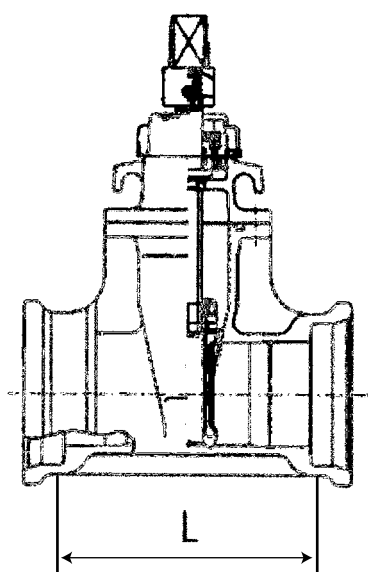

## NS形両受ソフトシール仕切弁(E種管) JDP A G 1042-2-2016 規格外品

単位：mm

呼び径 D	有効長 L	質量(kg)	価格
			75
100	240	32	<b>94,200</b>
150	300	61	<b>142,800</b>

## NS形受挿しソフトシール仕切弁(E種管) JDP A G 1042-2-2016 規格外品

単位：mm

呼び径 D	有効長			質量(kg)	価格
	L	A	C		
75	450	350	100	25	<b>73,900</b>
100	470	350	120	33	<b>89,500</b>
150	550	400	150	62	<b>141,200</b>

●ソフトシール仕切弁価格には、ロックリング、ロックリングストップバの価格を含みます。

●ソフトシール仕切弁には、以下のいずれかの接合部品が必要となります。

(\*本体価格には含まれておりませんので、別途計上願います。)

・切管挿し口への接合…切管ユニット(N-Linkセット)

・上記以外…接合セット(異形管・ソフトシール弁用)